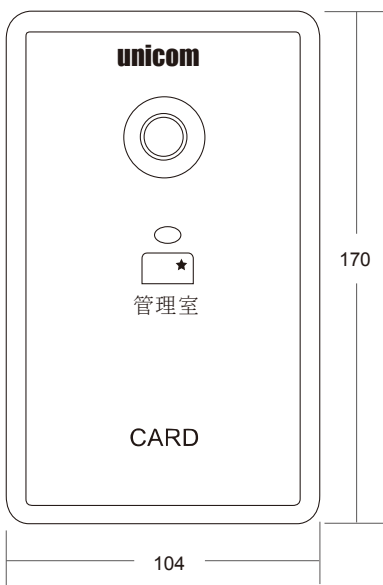

IP-8200RVAM感應式影像緊急對講機

特色功能說明

- H.264編解碼
- 感應式夜間補光
- 觸控式夜光按鍵
- 管理員直撥功能
- 全平面嵌入了式設計
- 具備多種開鎖模式
- HD百萬像素攝影機
- 管理總機即時監視
- 緊急求救通話時可外接閃光喇叭
- Mifare讀卡功能與門禁系統整合

規格說明

安裝方式	超薄嵌入了式/壁掛式
按鍵	電容式觸控按鍵
影像	HD720P
通話	G.711A編解碼
電源	DC12V /1A
網路	TCP/IP.SIP/100M
最低照度	0.2Lux以下
工作電流	< 550mA
工作溫度	-3°C~+40°C
最大功耗	< 7W
外型尺寸	170x104x11mm
開孔尺寸	140x80mm
預埋尺寸	155x95x50mm(專用預埋盒)

產品安裝尺寸圖示 (尺寸相同)

【外型尺寸】

超薄外露面板

【開孔尺寸】

本頁之商標與名稱皆屬公司所有。科技迅速的發展下，此發行冊中的說明及規格可能有過時不適用的敘述，敬請見諒本公司保留內容最終解釋權