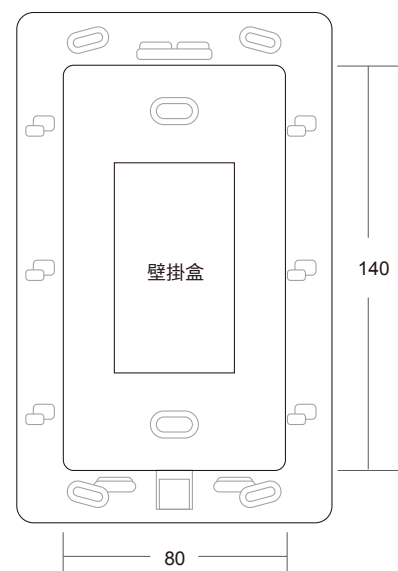

IP-8200RVAM感應式影像緊急對講機

特色功能說明

- H.264編解碼
- 感應式夜間補光
- 觸控式夜光按鍵
- 管理員直撥功能
- 全平面嵌入了式設計
- 具備多種開鎖模式
- HD百萬像素攝影機
- 管理總機即時監視
- 緊急求救通話時可外接閃光喇叭
- Mifare讀卡功能與門禁系統整合

規格說明

安裝方式	超薄嵌入了式/壁掛式
按鍵	電容式觸控按鍵
影像	HD720P
通話	G.711A編解碼
電源	DC12V /1A
網路	TCP/IP.SIP/100M
最低照度	0.2Lux以下
工作電流	< 550mA
工作溫度	-3°C~+40°C
最大功耗	< 7W
外型尺寸	170x104x11mm
開孔尺寸	140x80mm
預埋尺寸	155x95x50mm(專用預埋盒)

產品安裝尺寸圖示 (尺寸相同)

【外型尺寸】

超薄外露面板

【開孔尺寸】

本頁之商標與名稱皆屬公司所有。科技迅速的發展下，此發行冊中的說明及規格可能有過時不適用的敘述，敬請見諒本公司保留內容最終解釋權