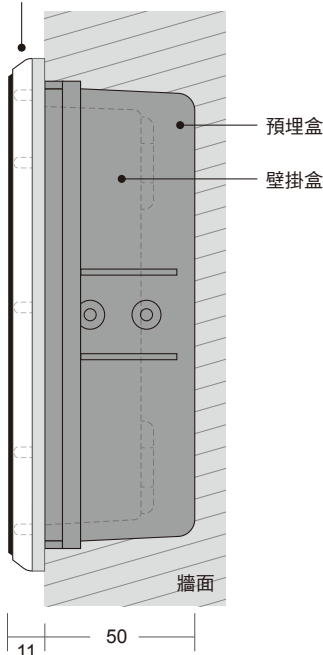

IP-8200RVAM感應式影像緊急對講機

特色功能說明

- H.264編解碼
- 感應式夜間補光
- 觸控式夜光按鍵
- 管理員直撥功能
- 全平面嵌入了式設計
- 具備多種開鎖模式
- HD百萬像素攝影機
- 管理總機即時監視
- 緊急求救通話時可外接閃光喇叭
- Mifare讀卡功能與門禁系統整合

規格說明

安裝方式	超薄嵌入了式/壁掛式
按鍵	電容式觸控按鍵
影像	HD720P
通話	G.711A編解碼
電源	DC12V /1A
網路	TCP/IP.SIP/100M
最低照度	0.2Lux以下
工作電流	< 550mA
工作溫度	-3°C~+40°C
最大功耗	< 7W
外型尺寸	170x104x11mm
開孔尺寸	140x80mm
預埋尺寸	155x95x50mm(專用預埋盒)

產品安裝尺寸圖示 (尺寸相同)

【外型尺寸】

超薄外露面板

【開孔尺寸】

本頁之商標與名稱皆屬公司所有。科技迅速的發展下，此發行冊中的說明及規格可能有過時不適用的敘述，敬請見諒本公司保留內容最終解釋權