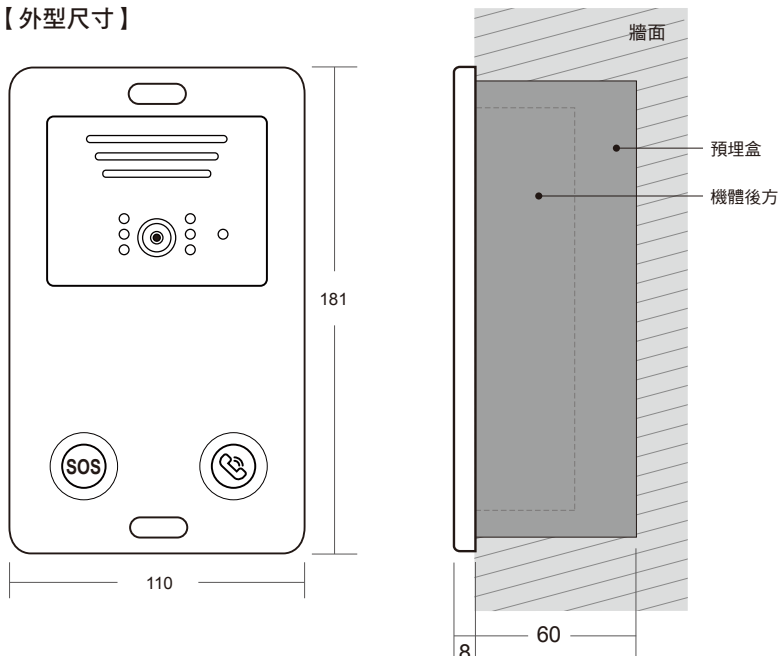

IP-8203VAM 鋁合金影像緊急對講機

特色功能說明

- 可呼叫管理機進行對講
- 可在通話或監視時遠端開門、解鎖
- 感應式夜間補光
- HD高解析攝影鏡頭
- 遠端升級軟體功能
- 管理總機即時監視
- 呼叫移報
- SIP註冊
- 警報功能，按下SOS鍵時，警報將傳送至管理中心

規格說明

安裝方式	嵌入式
按鍵	呼叫按鍵 + 緊急壓扣鍵
補光燈	白色LED
鏡頭	CMOS 130萬像素
鈴聲	數位鈴聲
喇叭	足5W輸出功率
建議電源	DC12V/2A
工作電流	1A
工作溫度	-3°C~+40°C
消耗功率	12W
POE供電	選配專用標準POE供電模組
機體尺寸	181mm×110mm×45mm
開孔尺寸	170mm×100mm
預埋尺寸	170mm×100mm×60mm(專用預埋盒)

產品安裝尺寸圖示(尺寸相同)

【外型尺寸】

【開孔尺寸】

本頁之商標與名稱皆屬公司所有。科技迅速的發展下，此發行冊中的說明及規格可能有過時不適用的敘述，敬請見諒本公司保留內容最終解釋權