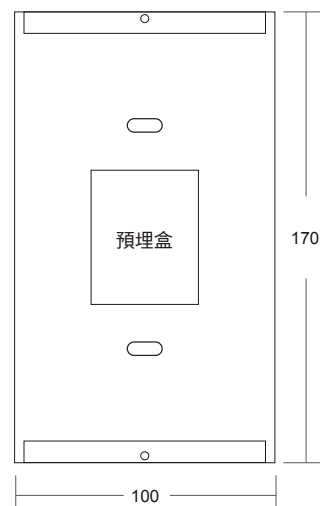

IP-8203VAM 鋁合金影像緊急對講機

特色功能說明

- 可呼叫管理機進行對講
- 可在通話或監視時遠端開門、解鎖
- 感應式夜間補光
- HD高解析攝影鏡頭
- 遠端升級軟體功能
- 管理總機即時監視
- 呼叫移報
- SIP註冊
- 警報功能，按下SOS鍵時，警報將傳送至管理中心

規格說明

安裝方式	嵌入式
按鍵	呼叫按鍵 + 緊急壓扣鍵
補光燈	白色LED
鏡頭	CMOS 130萬像素
鈴聲	數位鈴聲
喇叭	足5W輸出功率
建議電源	DC12V/2A
工作電流	1A
工作溫度	-3°C~+40°C
消耗功率	12W
POE供電	選配專用標準POE供電模組
機體尺寸	181mm×110mm×45mm
開孔尺寸	170mm×100mm
預埋尺寸	170mm×100mm×60mm(專用預埋盒)

產品安裝尺寸圖示(尺寸相同)

【外型尺寸】

【開孔尺寸】

本頁之商標與名稱皆屬公司所有。科技迅速的發展下，此發行冊中的說明及規格可能有過時不適用的敘述，敬請見諒本公司保留內容最終解釋權