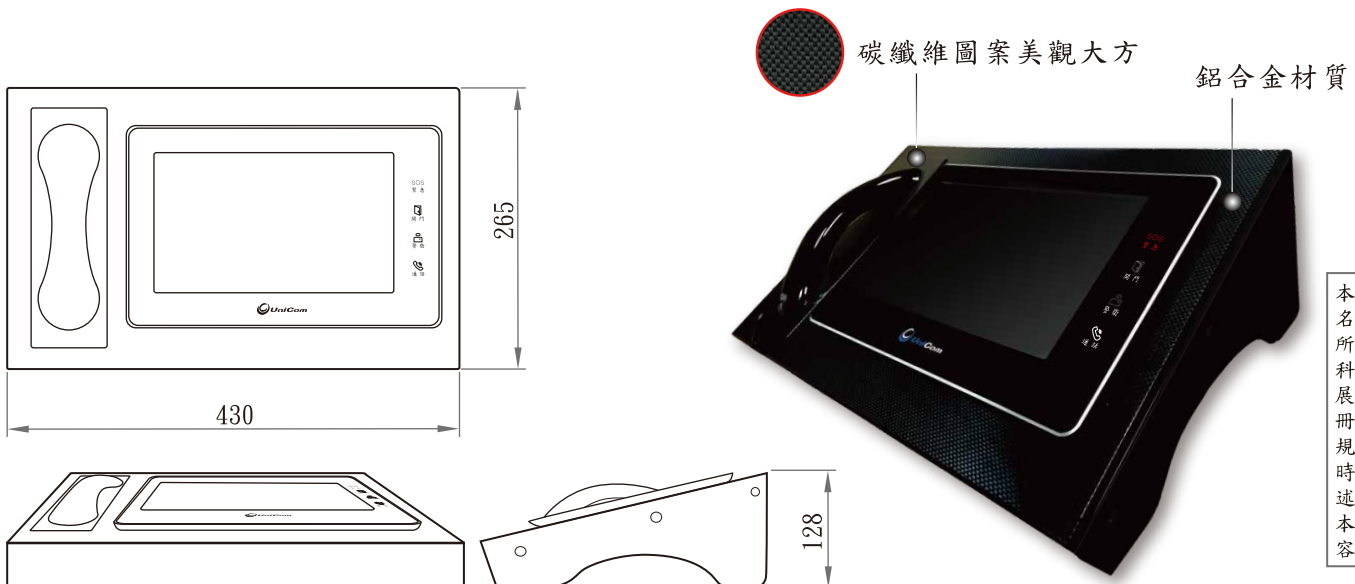

產品安裝尺寸圖示 (尺寸相同)

本頁之商標與名稱皆屬公司所有。科技迅速的發展下,此發行冊中的說明及規格可能有過時不適用之敘述,敬請見諒本公司保留內容最終解釋權