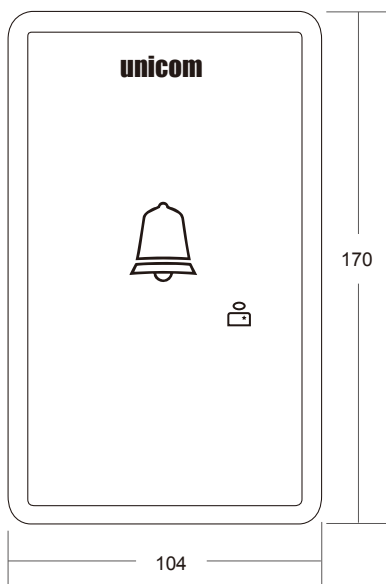

IP-8700A 玄關門口機

特色功能說明

- 防盜解除及設定
- 觸控式夜光按鍵
- 緊急警衛直撥鍵
- 全平面嵌入式設計

規格說明

安裝方式	超薄嵌入式/壁掛式
按鍵	電容式觸控按鍵
鈴聲	數位鈴聲
通話	G.711A編解碼
電源	DC12V /1A
網路	TCP/IP.SIP
工作電流	< 550mA
工作溫度	-3°C~+40°C
最大功耗	< 7W
外型尺寸	170x104x11mm
開孔尺寸	140x80mm
預埋尺寸	155x95x50mm(專用預埋盒)

產品安裝尺寸圖示

【外型尺寸】

超薄外露面板

【開孔尺寸】

本頁之商標與名稱皆屬公司所有。科技迅速的發展下，此發行冊中的說明及規格可能有過時不適用的敘述，敬請見諒本公司保留內容最終解釋權