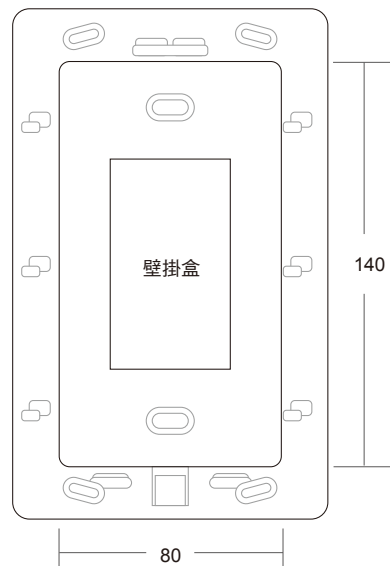

IP-8700A 玄關門口機

特色功能說明

- 防盜解除及設定
- 觸控式夜光按鍵
- 緊急警衛直撥鍵
- 全平面嵌入式設計

規格說明

安裝方式	超薄嵌入式/壁掛式
按鍵	電容式觸控按鍵
鈴聲	數位鈴聲
通話	G.711A編解碼
電源	DC12V /1A
網路	TCP/IP.SIP
工作電流	< 550mA
工作溫度	-3°C~+40°C
最大功耗	< 7W
外型尺寸	170x104x11mm
開孔尺寸	140x80mm
預埋尺寸	155x95x50mm(專用預埋盒)

產品安裝尺寸圖示

【外型尺寸】

超薄外露面板

【開孔尺寸】

本頁之商標與名稱皆屬公司所有。科技迅速的發展下，此發行冊中的說明及規格可能有過時不適用的敘述，敬請見諒本公司保留內容最終解釋權