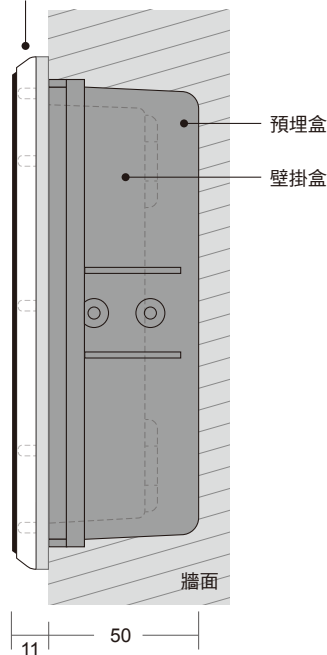

IP-8700A 玄關門口機

特色功能說明

- 防盜解除及設定
- 觸控式夜光按鍵
- 緊急警衛直撥鍵
- 全平面嵌入式設計

規格說明

安裝方式	超薄嵌入式/壁掛式
按鍵	電容式觸控按鍵
鈴聲	數位鈴聲
通話	G.711A編解碼
電源	DC12V /1A
網路	TCP/IP.SIP
工作電流	< 550mA
工作溫度	-3°C~+40°C
最大功耗	< 7W
外型尺寸	170x104x11mm
開孔尺寸	140x80mm
預埋尺寸	155x95x50mm(專用預埋盒)

產品安裝尺寸圖示

【外型尺寸】

超薄外露面板

【開孔尺寸】

本頁之商標與名稱皆屬公司所有。科技迅速的發展下，此發行冊中的說明及規格可能有過時不適用的敘述，敬請見諒本公司保留內容最終解釋權