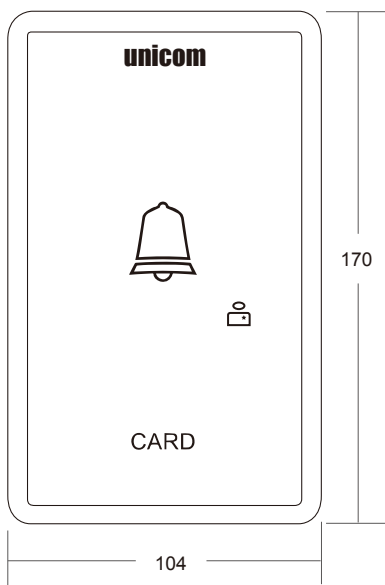

IP-8700RA 感應式玄關門口機

特色功能說明

- 防盜解除及設定
- 觸控式夜光按鍵
- 緊急警衛直撥鍵
- Mifare 讀卡功能
- 全平面嵌入式設計

規格說明

安裝方式	超薄嵌入式/壁掛式
按鍵	電容式觸控按鍵
鈴聲	數位鈴聲
通話	G.711A編解碼
電源	DC12V /1A
網路	TCP/IP.SIP
工作電流	< 550mA
工作溫度	-3°C ~+40°C
最大功耗	< 7W
外型尺寸	170x104x11mm
開孔尺寸	140x80mm
預埋尺寸	155x95x50mm(專用預埋盒)

產品安裝尺寸圖示

【外型尺寸】

超薄外露面板

【開孔尺寸】

本頁之商標與名稱皆屬公司所有。科技迅速的發展下，此發行冊中的說明及規格可能有過時不適用的敘述，敬請見諒本公司保留內容最終解釋權