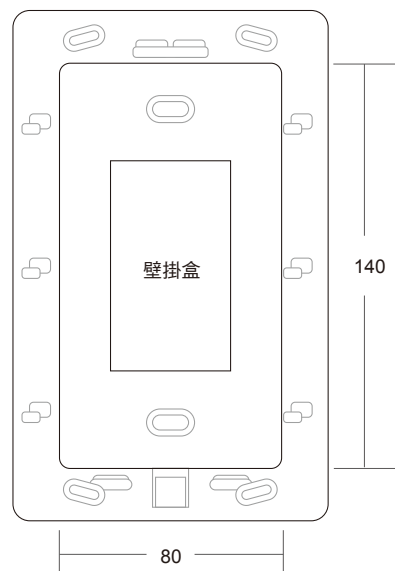

IP-8700RA 感應式玄關門口機

特色功能說明

- 防盜解除及設定
- 觸控式夜光按鍵
- 緊急警衛直撥鍵
- Mifare 讀卡功能
- 全平面嵌入式設計

規格說明

安裝方式	超薄嵌入式/壁掛式
按鍵	電容式觸控按鍵
鈴聲	數位鈴聲
通話	G.711A編解碼
電源	DC12V /1A
網路	TCP/IP.SIP
工作電流	< 550mA
工作溫度	-3°C ~+40°C
最大功耗	< 7W
外型尺寸	170x104x11mm
開孔尺寸	140x80mm
預埋尺寸	155x95x50mm(專用預埋盒)

產品安裝尺寸圖示

【外型尺寸】

超薄外露面板

【開孔尺寸】

本頁之商標與名稱皆屬公司所有。科技迅速的發展下，此發行冊中的說明及規格可能有過時不適用的敘述，敬請見諒本公司保留內容最終解釋權