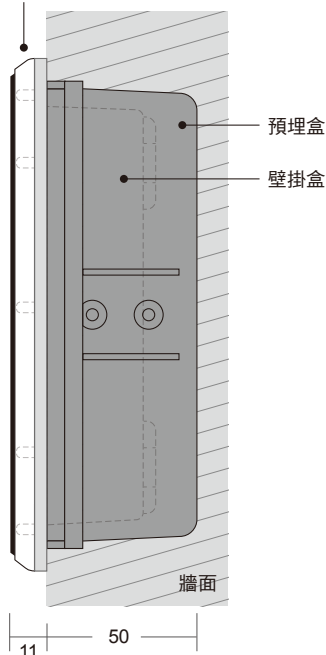

IP-8700RA 感應式玄關門口機

特色功能說明

- 防盜解除及設定
- 觸控式夜光按鍵
- 緊急警衛直撥鍵
- Mifare 讀卡功能
- 全平面嵌入式設計

規格說明

安裝方式	超薄嵌入式/壁掛式
按鍵	電容式觸控按鍵
鈴聲	數位鈴聲
通話	G.711A編解碼
電源	DC12V /1A
網路	TCP/IP.SIP
工作電流	< 550mA
工作溫度	-3°C ~+40°C
最大功耗	< 7W
外型尺寸	170x104x11mm
開孔尺寸	140x80mm
預埋尺寸	155x95x50mm(專用預埋盒)

產品安裝尺寸圖示

【外型尺寸】

超薄外露面板

【開孔尺寸】

本頁之商標與名稱皆屬公司所有。科技迅速的發展下，此發行冊中的說明及規格可能有過時不適用的敘述，敬請見諒本公司保留內容最終解釋權