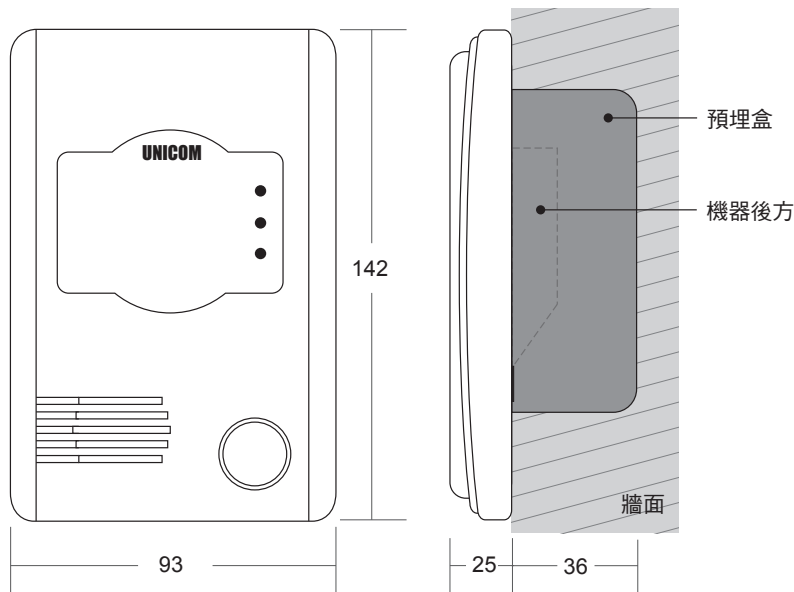

#### 規格說明

安裝方式	壁掛式
呼 叫	單鍵按鍵
鈴 聲	數位鈴聲
額定電壓	DC12V/1A
工作電流	<550mA
工作溫度	-3°C ~ +40°C
消耗功耗	<7W
機體淨重	150g
機體尺寸	142x93x25mm(背蓋13mm)
網速需要	下行5M/上行5M
開孔尺寸	95x45mm
預埋尺寸	58x93x36mm(美規單連預埋盒)

#### 產品安裝尺寸圖示(尺寸相同)

【外型尺寸】

【開孔尺寸】

本頁之商標與名稱皆屬公司所有。科技迅速的發展下，此發行冊中的說明及規格可能有過時不適用的敘述，敬請見諒本公司保留內容最終解釋權