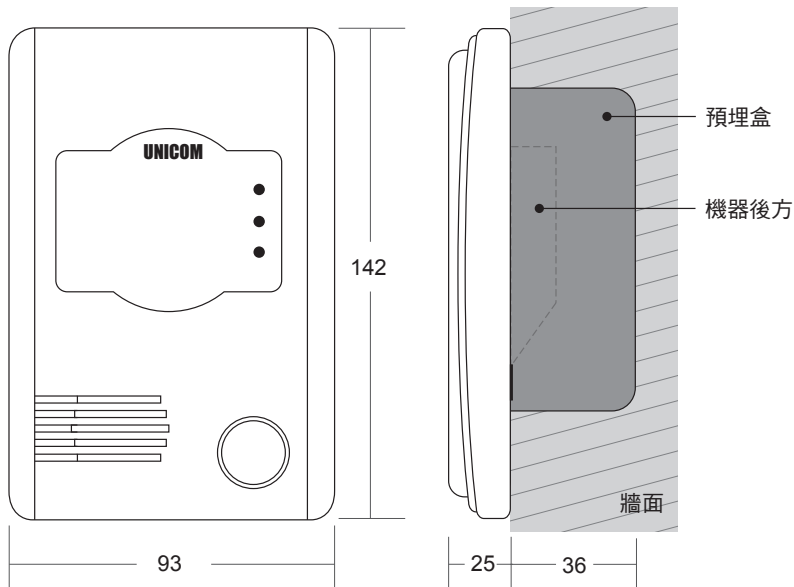

IP-8702RA 壁掛式感應玄關對講機

特色功能說明

- 可呼叫室內機進行對講
- 可在通話時遠端開門、解鎖
- Mifare讀卡功能
- 遠端升級軟體功能

規格說明

安裝方式	壁掛式
呼 叫	單鍵按鍵
鈴 聲	數位鈴聲
額定電壓	DC12V/1A
工作電流	<550mA
工作溫度	-3°C ~ +40°C
消耗功耗	<7W
機體淨重	150g
機體尺寸	142x93x25mm(背蓋13mm)
網速需要	下行5M/上行5M
開孔尺寸	95x45mm
預埋尺寸	58x93x36mm(美規單連預埋盒)

產品安裝尺寸圖示(尺寸相同)

【外型尺寸】

【開孔尺寸】

本頁之商標與名稱皆屬公司所有。科技迅速的發展下，此發行冊中的說明及規格可能有過時不適用的敘述，敬請見諒本公司保留內容最終解釋權