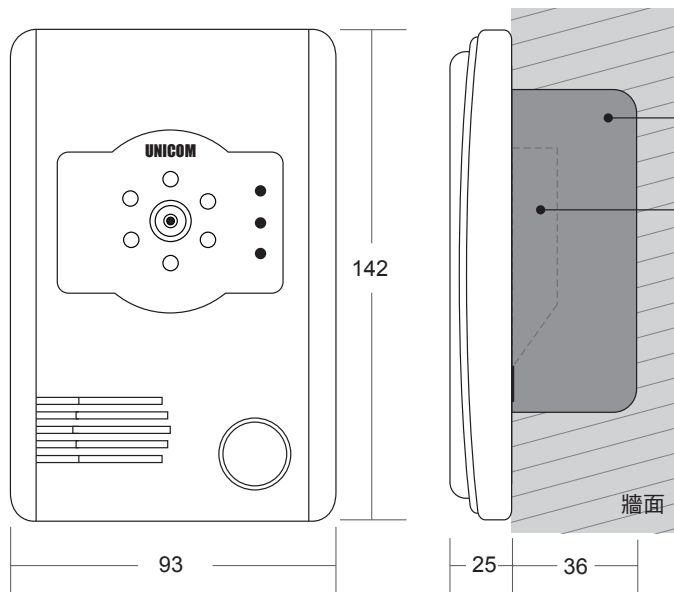

IP-8702RVAM 壁掛式感應影像玄關對講機

特色功能說明

- 可呼叫室內機進行對講
- 可在通話或監視時遠端開門、解鎖
- 感應式夜間補光
- HD高解析攝影鏡頭
- 可於室內機監視影像
- Mifare讀卡功能
- 防盜功能
- 遠端升級軟體功能

規格說明

安裝方式	壁掛式
呼 叫	單鍵按鍵
補光燈	白色LED
鈴 聲	數位鈴聲
額定電壓	DC12V/1A
工作電流	<550mA
工作溫度	-3°C ~ +40°C
消耗功耗	<7W
機體淨重	150g
機體尺寸	142x93x25mm(背蓋13mm)
網速需要	下行5M/上行5M
開孔尺寸	95x45mm
預埋尺寸	58x93x36mm(美規單連預埋盒)

產品安裝尺寸圖示(尺寸相同)

【外型尺寸】

【開孔尺寸】

本頁之商標與名稱皆屬公司所有。科技迅速的發展下，此發行冊中的說明及規格可能有過時不適用的敘述，敬請見諒本公司保留內容最終解釋權