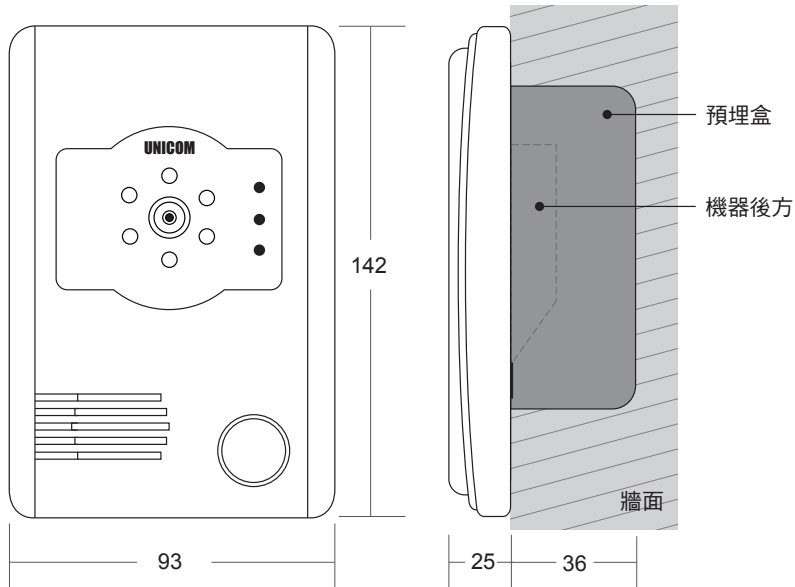

IP-8702VAM 壁掛式影像玄關對講機

特色功能說明

- 可呼叫室內機進行對講
- 可在通話或監視時遠端開門、解鎖
- 感應式夜間補光
- HD高解析攝影鏡頭
- 可於室內機監視影像
- 遠端升級軟體功能

規格說明

安裝方式	壁掛式
呼 叫	單鍵按鍵
補光燈	白色LED
鈴 聲	數位鈴聲
額定電壓	DC12V/1A
工作電流	<550mA
工作溫度	-3°C~+40°C
消耗功耗	<7W
機體淨重	150g
機體尺寸	142x93x25mm(背蓋13mm)
網速需要	下行5M/上行5M
開孔尺寸	95x45mm
預埋尺寸	58x93x36mm(美規單連預埋盒)

產品安裝尺寸圖示(尺寸相同)

【外型尺寸】

【開孔尺寸】

本頁之商標與名稱皆屬公司所有。科技迅速的發展下，此發行冊中的說明及規格可能有過時不適用的敘述，敬請見諒本公司保留內容最終解釋權