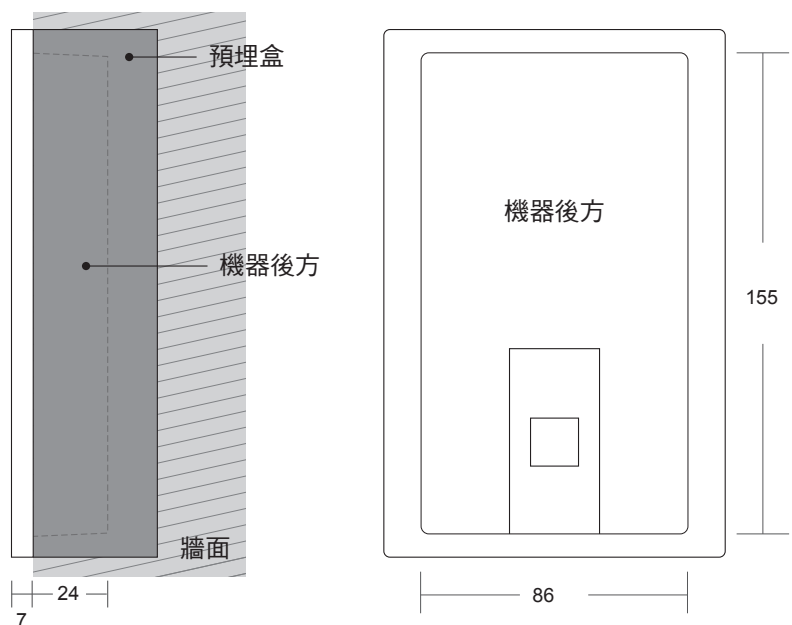

#### 規格說明

作業系統	Linux
感應讀卡	Mifare < 5cm
鏡頭影像	200W, CMOS
電源電壓	DC12V/500mA
開鎖電流	1.5A
工作溫度	-20°C ~ 55°C
設備外觀	170x110x7mm
預埋尺寸	165x105x43mm
開孔尺寸	155x86mm

#### 產品安裝尺寸圖示

【外型尺寸】

【開孔尺寸】

本頁之商標與名稱皆屬公司所有。  
科技迅速的發展下，此發行冊中的說明及規格可能有過時不適用的敘述，  
敬請見諒。本公司保留內容最終解釋權。