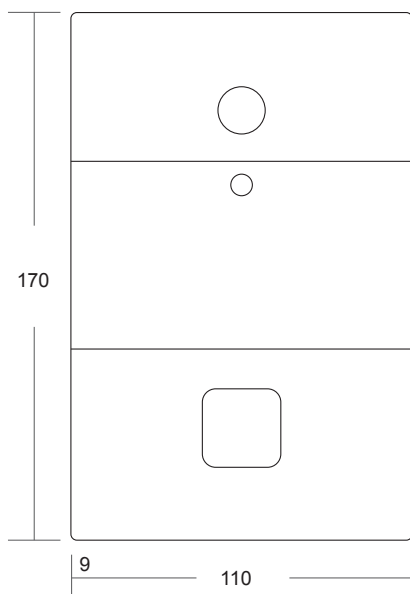

產品安裝尺寸圖示

【外型尺寸】