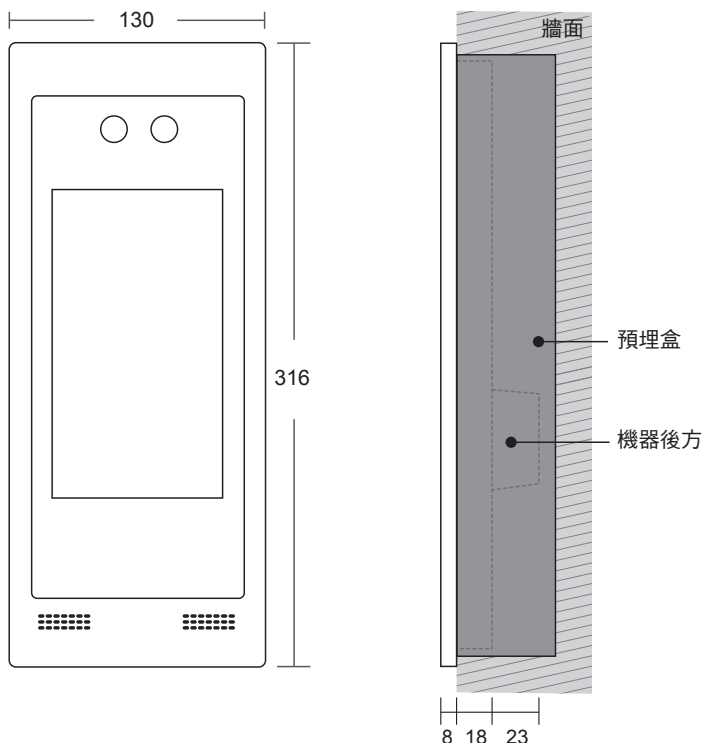

### ST-98 臉型辨識7吋觸控大門口機

#### 特色功能說明

- 門禁開鎖功能
- 強化玻璃面板
- 七吋電容式觸控螢幕
- 管理員直呼鍵
- 感應式夜間補光
- 鋁合金材質
- 全平面嵌入式設計
- H.264、MPEG4編解碼影像
- Mifare讀卡感應功能
- HD百萬像素雙鏡頭攝影機
- 臉部辨識解鎖功能
- 待機畫面客製化，可預放專屬LOGO

#### 規格說明

安裝方式	超薄嵌入式
解析度	1024×600 WVGA
顯示器	7" TFT LCD (彩色)
觸控面板	電容式觸控全平面設計
影像	HD1080P
電源	DC12V/2A
工作電流	< 2A
工作溫度	-20°C~+55°C
通訊介面	RJ45
防水	IP65
外型尺寸	316×130×8mm
開孔尺寸	300×114mm
預埋尺寸	305×120×50mm

#### 產品安裝尺寸圖示

【外型尺寸】

【開孔尺寸】