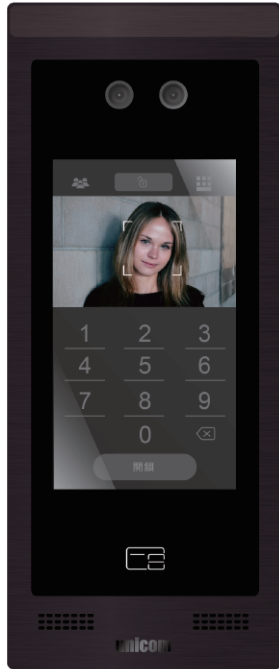

### ST-98 臉型辨識7吋觸控大門口機

#### 特色功能說明

- 門禁開鎖功能
- 強化玻璃面板
- 七吋電容式觸控螢幕
- 管理員直呼鍵
- 感應式夜間補光
- 鋁合金材質
- 全平面嵌入式設計
- H.264、MPEG4編解碼影像
- Mifare讀卡感應功能
- HD百萬像素雙鏡頭攝影機
- 臉部辨識解鎖功能
- 待機畫面客製化，可預放專屬LOGO

#### 規格說明

安裝方式	超薄嵌入式
解析度	1024×600 WVGA
顯示器	7" TFT LCD (彩色)
觸控面板	電容式觸控全平面設計
影像	HD1080P
電源	DC12V/2A
工作電流	< 2A
工作溫度	-20°C~+55°C
通訊介面	RJ45
防水	IP65
外型尺寸	316×130×8mm
開孔尺寸	300×114mm
預埋尺寸	305×120×50mm