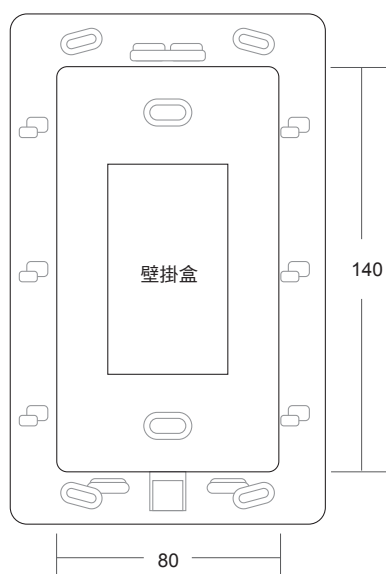

#### 規格說明

安裝方式	超薄嵌入式/壁掛式
按 鍵	電容式觸控按鍵
影 像	HD720P
通 話	G.711A編解碼
電 源	DC12V /1A
網 路	TCP/IP.SIP/100M
防 水	IP56
最低照度	0.2Lux以下
工作電流	< 550mA
工作溫度	-3°C~+40°C
最大功耗	< 7W
外型尺寸	170x104x11mm
開孔尺寸	140x80mm
預埋尺寸	155x95x50mm(專用預埋盒)

#### 產品安裝尺寸圖示(尺寸相同)

【外型尺寸】

超薄外露面板

【開孔尺寸】

本頁之商標與名稱皆屬公司所有。科技迅速的發展下，此發行冊中的說明及規格可能有過時不適用的敘述，敬請見諒。本公司保留內容最終解釋權。