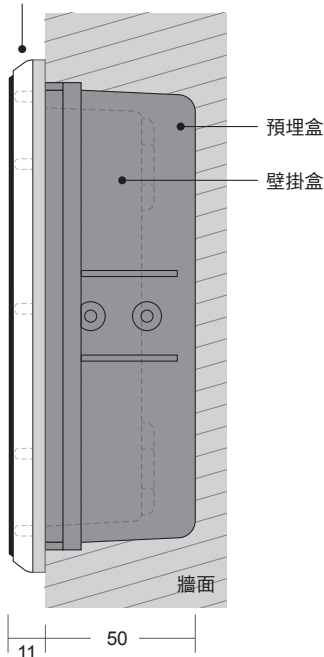

#### 規格說明

安裝方式	超薄嵌入式/壁掛式
按 鍵	電容式觸控按鍵
影 像	HD720P
通 話	G.711A編解碼
電 源	DC12V /1A
網 路	TCP/IP.SIP/100M
防 水	IP56
最低照度	0.2Lux以下
工作電流	< 550mA
工作溫度	-3°C~+40°C
最大功耗	< 7W
外型尺寸	170x104x11mm
開孔尺寸	140x80mm
預埋尺寸	155x95x50mm(專用預埋盒)

#### 產品安裝尺寸圖示(尺寸相同)

【外型尺寸】

超薄外露面板

【開孔尺寸】

本頁之商標與名稱皆屬公司所有。科技迅速的發展下，此發行冊中的說明及規格可能有過時不適用的敘述，敬請見諒。本公司保留內容最終解釋權。