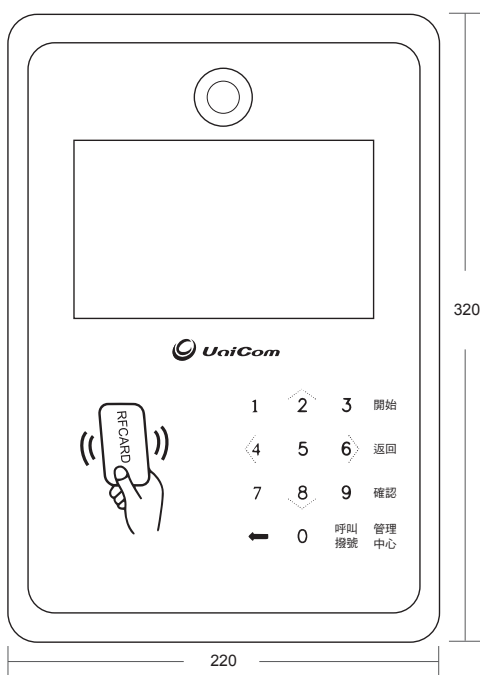

IP-8670 七吋數字觸控大門口機

特色功能說明

- 門禁開鎖功能
- 強化玻璃面板
- 七吋超大螢幕
- 管理員直呼鍵
- 感應式夜間補光
- 鋁合金抗UV烤漆
- 全平面嵌入式設計
- H.264編解碼影像
- 可整合門禁系統
- HD百萬像素高解析攝影機
- 全彩中文語音操作介面導覽
- 觸控式夜光按鍵防水性佳
- 待機畫面客製化，可預放專屬LOGO

規格說明

安裝方式	超薄嵌入式
解析度	800×480 WVGA
顯示器	7" TFT LCD (彩色)
電容按鍵	16鍵
影像	HD720P
電源	DC12V/1A
工作電流	< 550mA
工作溫度	-3°C~+40°C
最大功耗	< 7W
最低照度	0.2Lux以下
通訊介面	RJ45
防水	IP56
外型尺寸	320x220x10mm
開孔尺寸	281x181mm
預埋尺寸	305x205x45mm

產品安裝尺寸圖示 (尺寸相同)

【外型尺寸】

【開孔尺寸】

本頁之商標與名稱皆屬公司所有。
科技迅速的發展下，此發行冊中的說明及規格可能有過時不適用的敘述，敬請見諒。
本公司保留內容最終解釋權。