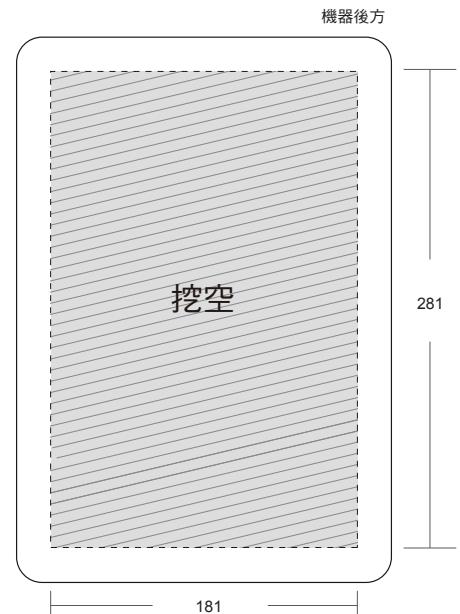

IP-8670 七吋數字觸控大門口機

特色功能說明

- 門禁開鎖功能
- 強化玻璃面板
- 七吋超大螢幕
- 管理員直呼鍵
- 感應式夜間補光
- 鋁合金抗UV烤漆
- 全平面嵌入式設計
- H.264編解碼影像
- 可整合門禁系統
- HD百萬像素高解析攝影機
- 全彩中文語音操作介面導覽
- 觸控式夜光按鍵防水性佳
- 待機畫面客製化，可預放專屬LOGO

規格說明

安裝方式	超薄嵌入式
解析度	800×480 WVGA
顯示器	7" TFT LCD (彩色)
電容按鍵	16鍵
影像	HD720P
電源	DC12V/1A
工作電流	< 550mA
工作溫度	-3°C~+40°C
最大功耗	< 7W
最低照度	0.2Lux以下
通訊介面	RJ45
防水	IP56
外型尺寸	320x220x10mm
開孔尺寸	281x181mm
預埋尺寸	305x205x45mm

產品安裝尺寸圖示 (尺寸相同)

【外型尺寸】

【開孔尺寸】

本頁之商標與名稱皆屬公司所有。
科技迅速的發展下，此發行冊中的說明及規格可能有過時不適用的敘述，敬請見諒。
本公司保留內容最終解釋權。