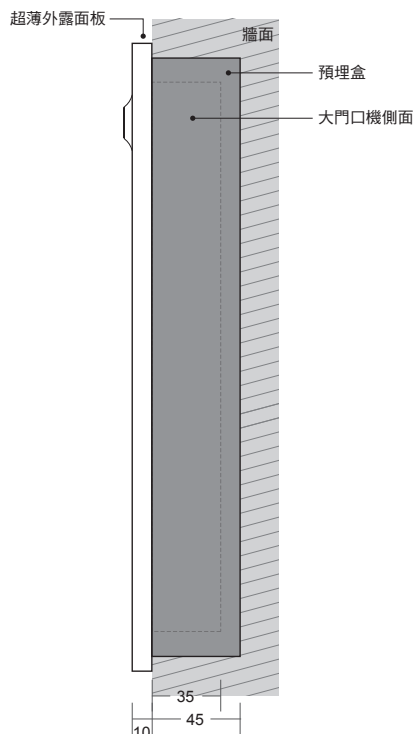

IP-8670 七吋數字觸控大門口機

特色功能說明

- 門禁開鎖功能
- 強化玻璃面板
- 七吋超大螢幕
- 管理員直呼鍵
- 感應式夜間補光
- 鋁合金抗UV烤漆
- 全平面嵌入式設計
- H.264編解碼影像
- 可整合門禁系統
- HD百萬像素高解析攝影機
- 全彩中文語音操作介面導覽
- 觸控式夜光按鍵防水性佳
- 待機畫面客製化，可預放專屬LOGO

規格說明

安裝方式	超薄嵌入式
解析度	800×480 WVGA
顯示器	7" TFT LCD (彩色)
電容按鍵	16鍵
影像	HD720P
電源	DC12V/1A
工作電流	< 550mA
工作溫度	-3°C~+40°C
最大功耗	< 7W
最低照度	0.2Lux以下
通訊介面	RJ45
防水	IP56
外型尺寸	320x220x10mm
開孔尺寸	281x181mm
預埋尺寸	305x205x45mm

產品安裝尺寸圖示 (尺寸相同)

【外型尺寸】

【開孔尺寸】

本頁之商標與名稱皆屬公司所有。
科技迅速的發展下，此發行冊中的說明及規格可能有過時不適用的敘述，敬請見諒。
本公司保留內容最終解釋權。