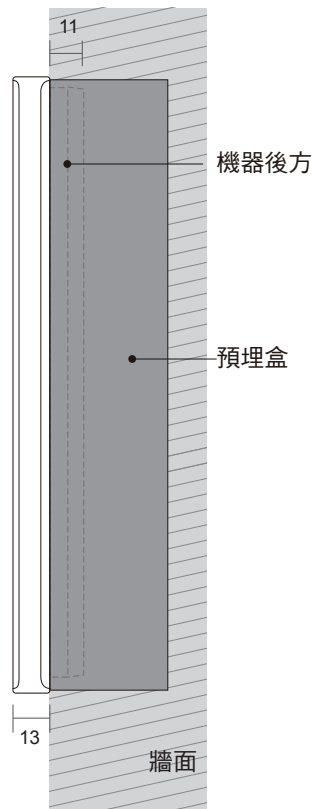

IP-6607 人臉辨識7吋觸控大門口機

特色功能說明

- 門禁開鎖功能
- 強化玻璃面板
- 七吋電容式觸控螢幕
- 管理員直呼鍵
- 感應式夜間補光
- 鋁合金材質
- 全平面嵌入式設計
- Mifare讀卡感應功能
- HD高解析雙鏡頭攝影機
- 臉部辨識解鎖功能
- 待機畫面可預放專屬LOGO

規格說明

安裝方式	超薄嵌入式
解析度	1024×600
顯示器	7" TFT LCD (彩色)
觸控面板	電容式觸控全平面設計
電源	DC12V/2A
工作電流	< 2A
工作溫度	-20°C ~ +55°C
通訊介面	RJ45
防水	IP65
外型尺寸	110x209x13mm
開孔尺寸	92x206mm
預埋尺寸	100x207x40mm

產品安裝尺寸圖示

【外型尺寸】

【開孔尺寸】