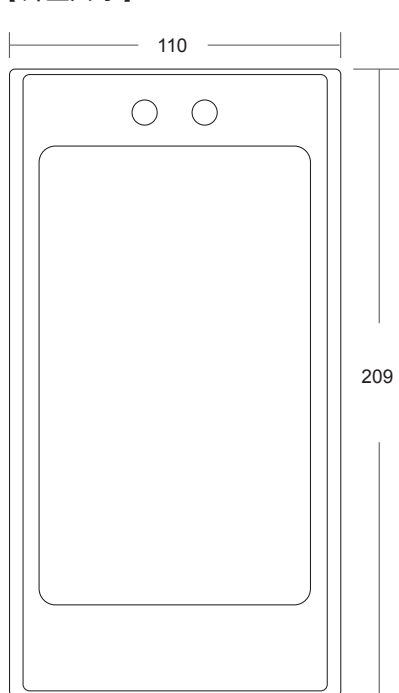

IP-6607 人臉辨識7吋觸控大門口機

特色功能說明

- 門禁開鎖功能
- 強化玻璃面板
- 七吋電容式觸控螢幕
- 管理員直呼鍵
- 感應式夜間補光
- 鋁合金材質
- 全平面嵌入式設計
- Mifare讀卡感應功能
- HD高解析雙鏡頭攝影機
- 臉部辨識解鎖功能
- 待機畫面可預放專屬LOGO

規格說明

安裝方式	超薄嵌入式
解析度	1024×600
顯示器	7" TFT LCD (彩色)
觸控面板	電容式觸控全平面設計
電源	DC12V/2A
工作電流	< 2A
工作溫度	-20°C ~ +55°C
通訊介面	RJ45
防水	IP65
外型尺寸	110x209x13mm
開孔尺寸	92x206mm
預埋尺寸	100x207x40mm

產品安裝尺寸圖示

【外型尺寸】

【開孔尺寸】