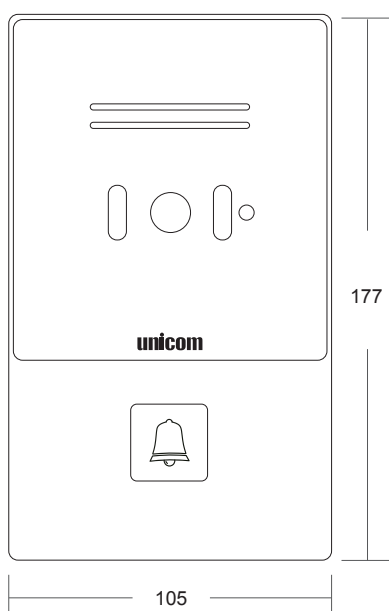

IP-8705RVAM 感應式影像玄關對講機

規格說明

安裝方式	預埋式
呼 叫	單鍵按鍵
補光燈	白色LED
鈴 聲	數位鈴聲
額定電壓	DC12V/1A
工作電流	<550mA
工作溫度	-3°C ~ +40°C
消耗功耗	<7W
機體淨重	390g
網速需要	下行5M/上行5M
設備外觀	177x105x6mm
預埋尺寸	175x100x41mm
開孔尺寸	159x94mm

特色功能說明

- 可呼叫室內機進行對講
- 可在通話或監視時遠端開門、解鎖
- 感應式夜間補光
- HD高解析攝影鏡頭
- 可於室內機監視影像
- Mifare讀卡功能
- 防盜功能
- 遠端升級軟體功能
- 鋁合金面板

產品安裝尺寸圖示

【外型尺寸】

【開孔尺寸】