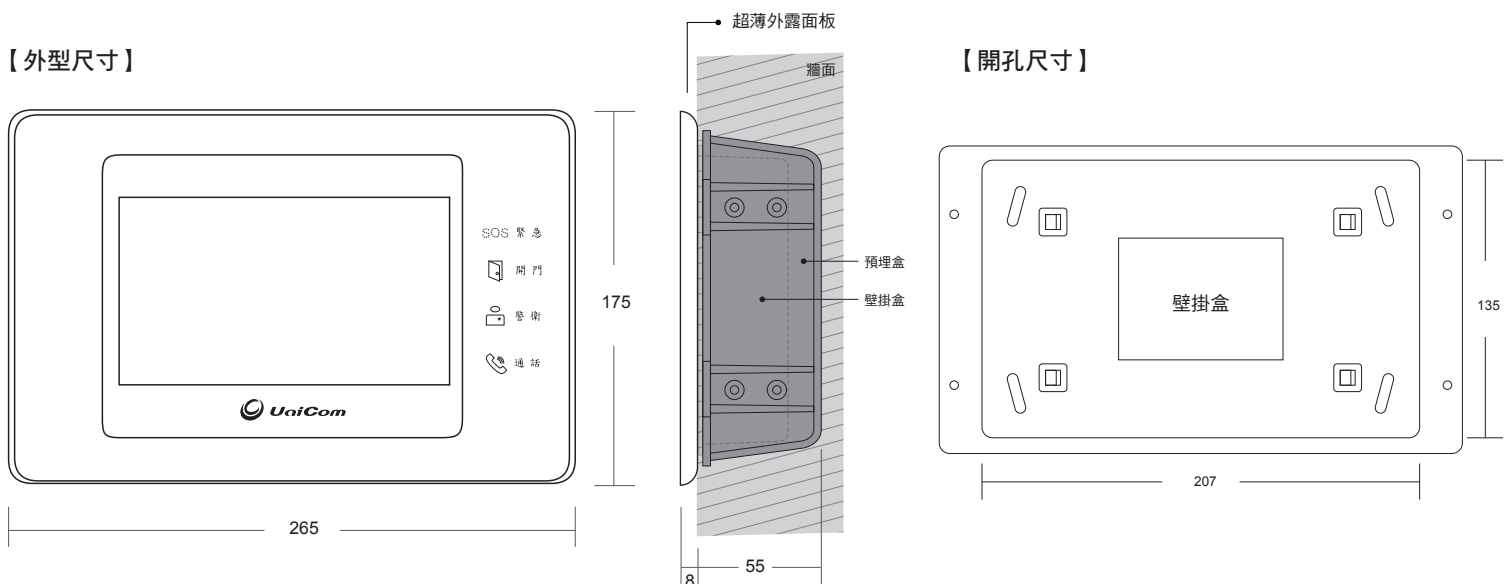

產品安裝尺寸圖示

本頁之商標與名稱皆屬公司所有。
科技迅速的發展下，此發行冊中的說明及規格可能有過時不適用之敘述，敬請見諒本公司保留內容最終解釋權。

202403