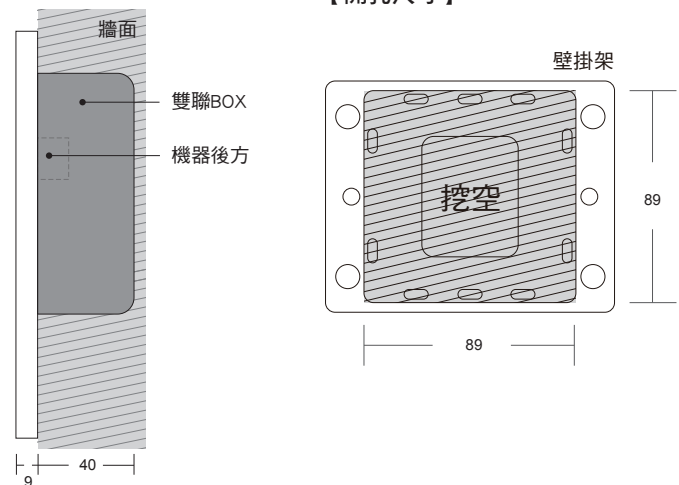

IP-8911 10吋全平面無邊框室內對講機

規格說明

顯示器	10 吋TFT-LCD
解析度	1280x800
電源電壓	DC12V/1A
工作溫度	-10°C ~ 55°C
通訊介面	RJ45、RS485
防盜迴路	8 迴路
設備外觀	239x169x9mm
預埋尺寸	100x100x40mm(美規雙聯預埋盒)
開孔尺寸	89x89mm

特色功能說明

- IPS 高清螢幕，高畫質極致呈現
- 家人/ 訪客留言功能
- 結合門禁開鎖功能
- 十吋多點電容式觸控
- 訪客通話紀錄同步拍照留存
- 社區影像監看(選配IPCAM)
- 全彩中文操作介面
- 超薄1cm 壁掛型磁吸安裝設計

產品安裝尺寸圖示

【外型尺寸】

【開孔尺寸】

本頁之商標與名稱皆屬公司所有。
科技迅速的發展下，此發行冊中的說明及規格可能有過時不適用的敘述，
敬請見諒。本公司保留內容最終解釋權。